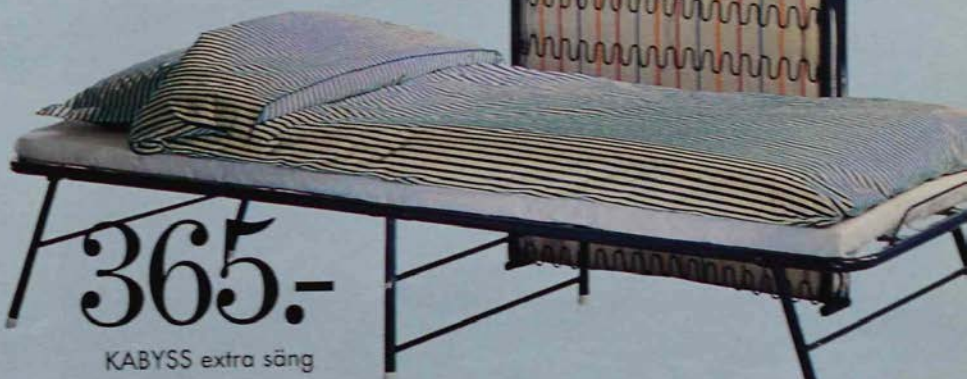

KALIF IDEAL är en vändbar resårmatrass, svept i tjock polyeter, som ger mycket komfort för pengarna.  Kombineras med LADE ribbotten.

KALIF IDEAL/EMIR STANDARD

Mått i cm	Resårmatrass	Bäddmatrass	Komplettpris
80x200	590.-	205.-	795.-
90x200	620.-	215.-	835.-
120x200	875.-	320.-	1195.-

LADE ribbotten.

Obehandlat massivträ. Bredd:

80 cm — 120.- 90 cm — 130.-
105 cm — 140.- 120 cm — 150.-

KABYSS extrasäng ▶

Blålackerade stålrör. Ihopfällbar. Botten av sicksackfjädrar. Polyetermatrass, 5 cm med bomullsskådesel i ngår. Kulörtvätt 60°C.

Höjd 38 cm. 80x195 cm — 365.-

Här finns bord till varje säng och stil.

1. ÅLESUND avlastningsbord. Design: Erik Wærts. Massiv bok/spänplatta. 50x37 cm. Höjd 60 cm. Vitlackerat _____ **695.-**
Rödbrunlaserat _____ **765.-**